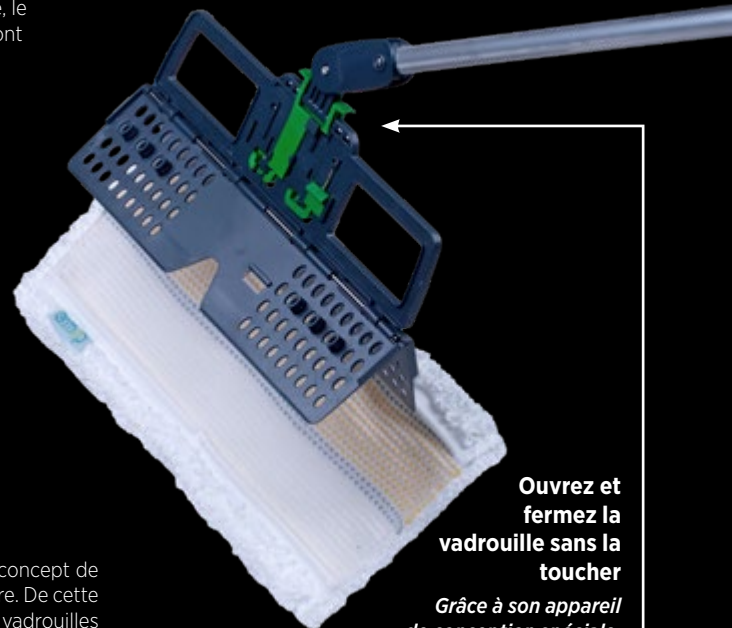

Après le gaufrage et le nettoyage de la saleté avec le côté humide de la vadrouille, le rinçage et le nettoyage se font avec le côté sec.

Mécanisme d'ouverture et de fermeture mains libres

Fonction vadrouille double face pour sec et humide

Consommation d'eau 8,5-9 litres pour nettoyer 700 m²

Scannez le code QR pour regarder la vidéo d'utilisation

HYGIÉNIQUE ET PRATIQUE

40cm Wingsmop est utilisé pour nettoyer une surface de 30-35m². Avec son concept de nettoyage double face, la vadrouille humidifie le sol d'un côté et le rince de l'autre. De cette façon, des résultats hygiéniques sont obtenus avec une seule vadrouille et deux vadrouilles dans les zones où la circulation humaine est intense.

Cette vadrouille double face, à haute capacité de rétention de l'humidité et de la saleté, offre une absorption optimale de la saleté et une meilleure glisse sur le sol, tout comme sa structure en boucle et en fibre. Cela garantit un nettoyage professionnel en profondeur. Dans le même temps, le fait de pouvoir effectuer deux opérations de nettoyage avec une seule vadrouille permet également de réduire les coûts de lavage

Ouvrez et fermez la vadrouille sans la toucher

Grâce à son appareil de conception spéciale, elle peut être ouverte sans toucher la vadrouille et l'appareil avant et après le nettoyage, puis la vadrouille est placée et fermée.