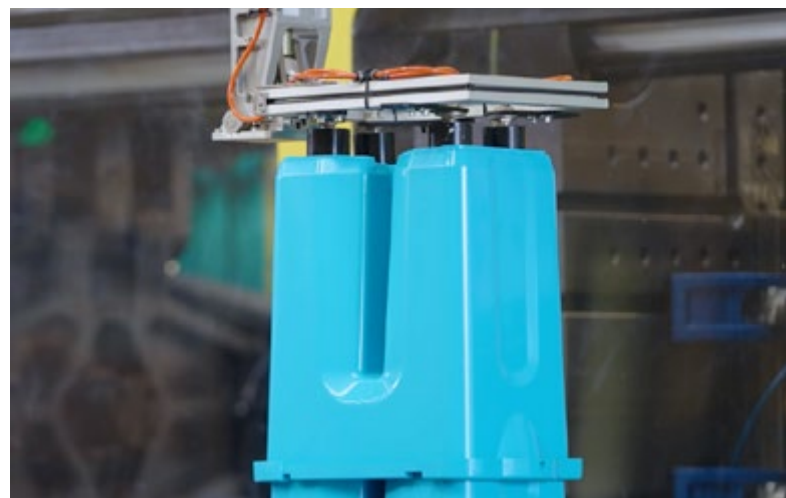

Elle continue de travailler avec le principe de concevoir et de fabriquer des produits qui répondent au mieux aux attentes de ses clients et aux besoins de l'industrie.

Ermop a toujours réalisé la production d'outils de nettoyage de haute qualité et durables requis par les institutions qu'elle dessert, conformément au principe de "satisfaction permanente du client". Elle a produit des systèmes complets et développé sa gamme de produits en innovant constamment tant dans la base de la production que dans le domaine de la technologie de production.

Ermop façonne ses investissements en mettant l'accent sur la qualité et la production respectueuse de l'environnement, la société et la consommation durable pour devenir une marque de qualité dans la production et audessus des normes mondiales. Les produits fabriqués dans les usines Ermop à Düzce ont été certifiés au plus haut niveau de qualité et de norme avec de nombreuses inspections et certificats nationaux et internationaux.