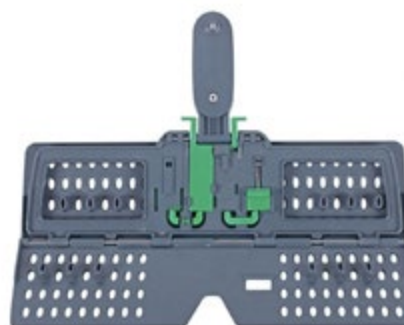

APPAREIL DU SYSTÈME WINGS

L'appareil Wings System, avec ses ailes spécialement conçues, se glisse facilement dans les poches de la vadrouille Wings et, grâce à sa structure ergonomique, pénètre facilement dans les zones difficiles d'accès telles que les lits et sous les armoires, ce qui facilite le nettoyage. Grâce au mécanisme de verrouillage spécial de l'appareil, le chiffon sale est retiré de l'appareil sans le toucher.

Code	Intime (cm)	Taille int. (cm)	Lester (gr)	Pcs. en boîte
WM AP 40	11	40	595	20