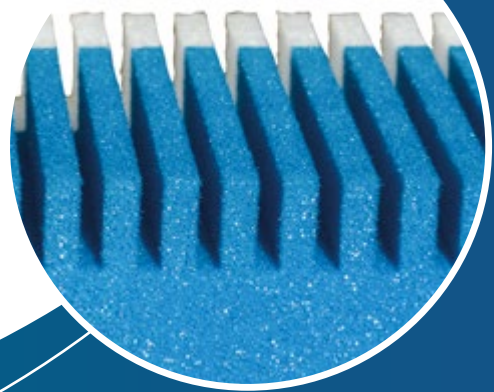

Stepmop Système

Le système Stepmop Les escalators sont désormais plus propres!

Le système STEP MOP permet un nettoyage rapide et efficace en 5 minutes sans avoir besoin de fermer l'escalator. Il s'agit d'un système à faible coût pour une seule personne, idéal pour une utilisation quotidienne et hebdomadaire.

i Pourquoi les escaliers mécaniques doivent-ils être propres?

es escaliers mécaniques sont les revêtements de sol les plus chers de tous les bâtiments. Les escaliers mécaniques peuvent également causer de graves problèmes tels que glisser et tomber, souvent s'ils ne sont pas correctement et systématiquement nettoyés ou entretenus.