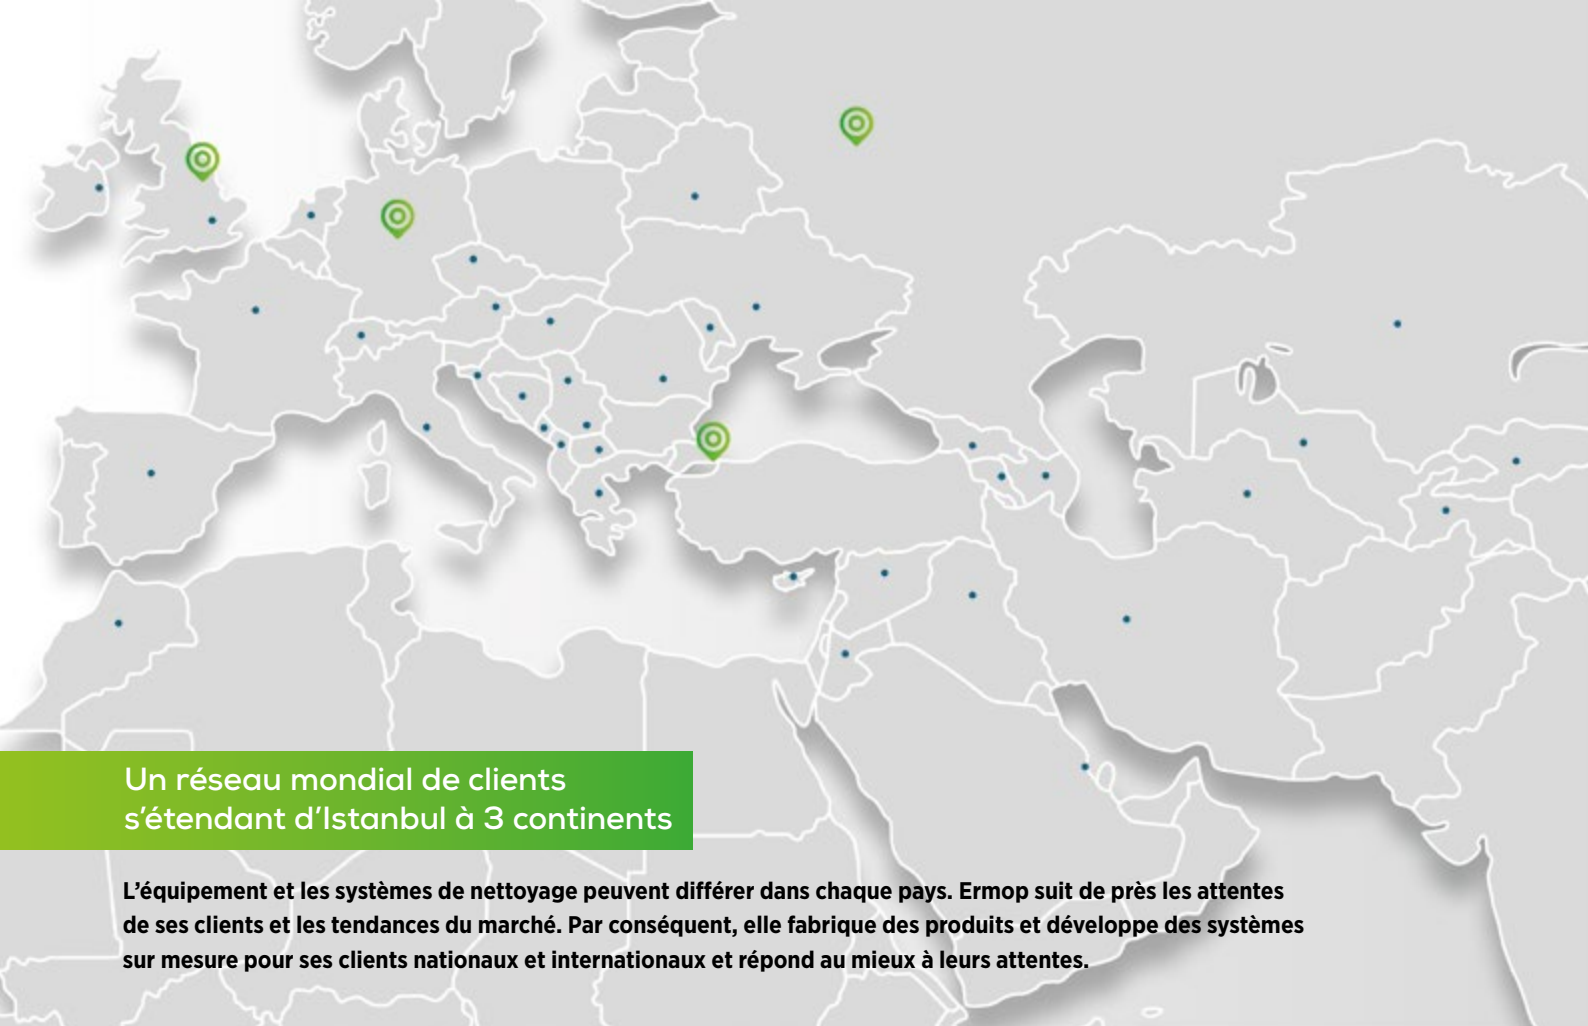

Un réseau mondial de clients s'étendant d'Istanbul à 3 continents

L'équipement et les systèmes de nettoyage peuvent différer dans chaque pays. Ermop suit de près les attentes de ses clients et les tendances du marché. Par conséquent, elle fabrique des produits et développe des systèmes sur mesure pour ses clients nationaux et internationaux et répond au mieux à leurs attentes.