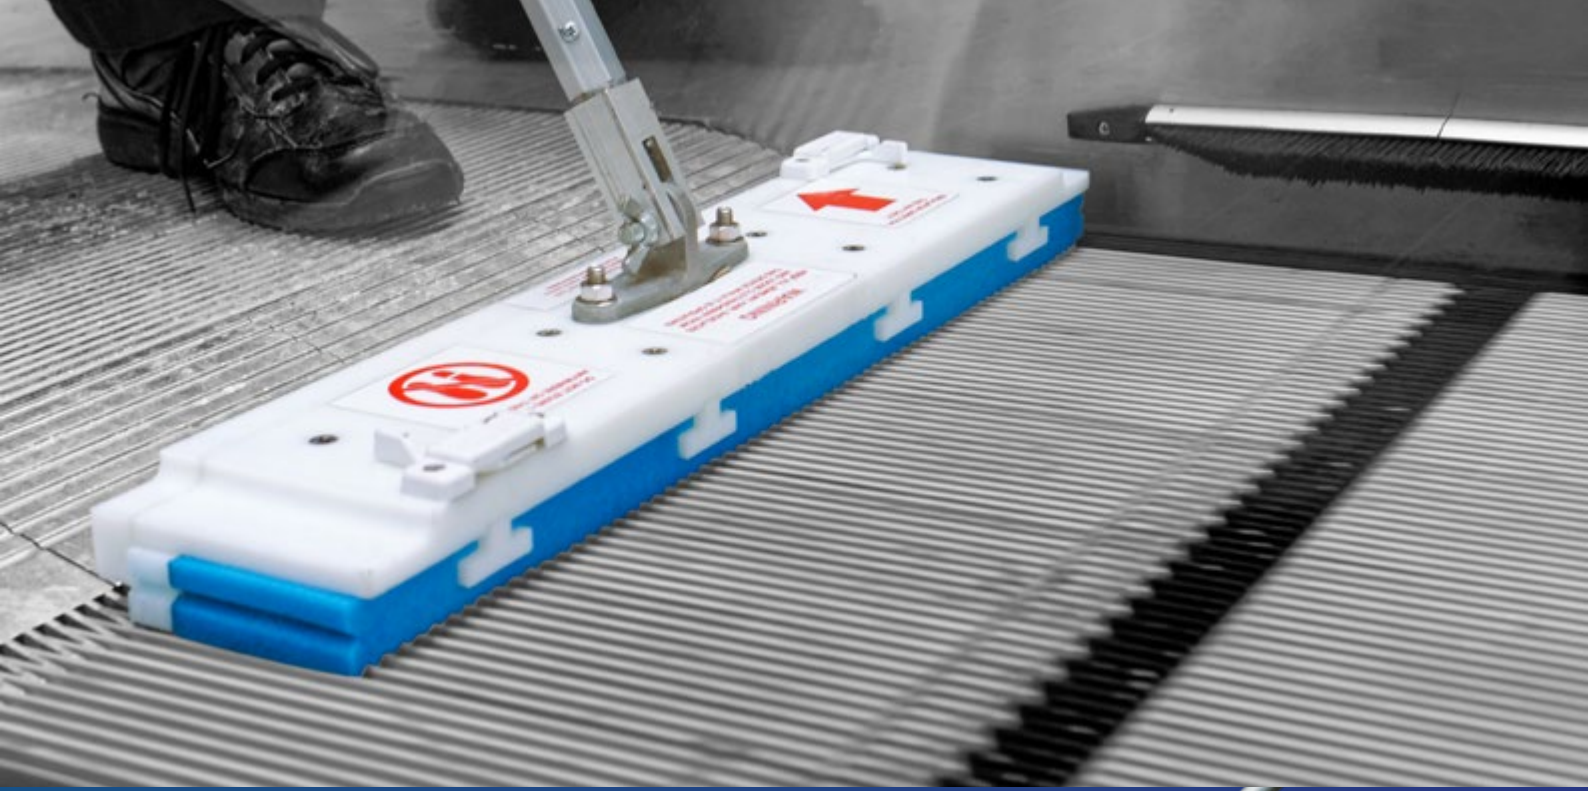

Stepmop Système

Le système Stepmop Les escalators sont désormais plus propres!

Le système STEP MOP permet un nettoyage rapide et efficace en 5 minutes sans avoir besoin de fermer l'escalator. Il s'agit d'un système à faible coût pour une seule personne, idéal pour une utilisation quotidienne et hebdomadaire.

i Pourquoi les escaliers mécaniques doivent-ils être propres?

es escaliers mécaniques sont les revêtements de sol les plus chers de tous les bâtiments. Les escaliers mécaniques peuvent également causer de graves problèmes tels que glisser et tomber, souvent s'ils ne sont pas correctement et systématiquement nettoyés ou entretenus.