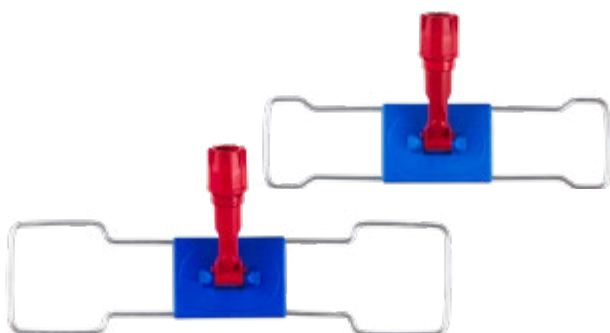

FIL MOP APPAREIL