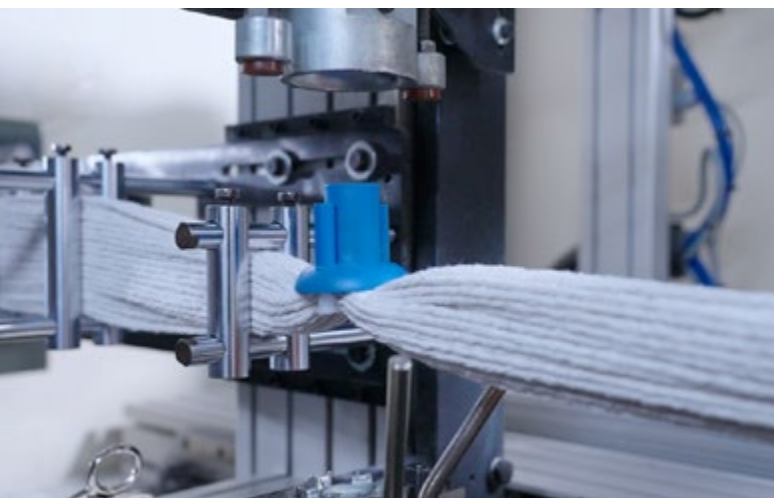

Apportant ses avancées technologiques en conformité avec les exigences de l'industrie du nettoyage de l'époque, Ermop est en passe de développer jour après jour le marché de l'exportation et de devenir une marque mondiale, plaçant la satisfaction client au premier plan avec sa politique de prix raisonnable, après-service d'assistance aux ventes, fabrication de produits de qualité et stratégie d'amélioration des services.

Production

L'usine de fabrication Ermop à Düzce, (ville) en Turquie est située sur un terrain de 21 000 m² et dispose d'une zone fermée de 10 000 m².

En plus de ses 30 ans d'expérience dans le secteur du nettoyage industriel, elle a amélioré chaque année son volume de production grâce à ses machines modernes et technologiques de coupe, de retordage, de tissage et d'automatisation, et dispose d'une capacité de production annuelle de 5 millions de mops avec cette avancée infrastructure et système de production.

L'usine Ermop est l'une des rares installations de production de vadrouilles modernes en Europe.

L'usine fait passer la production au niveau supérieur avec les systèmes d'injection les plus modernes, les machines à tisser les moules et les vadrouilles, le suivi numérique des stocks et l'investissement dans la logistique. Dans le même temps, Ermop a atteint une capacité de production qui peut facilement répondre aux demandes croissantes des clients nationaux et étrangers, grâce à ses près de 100 employés, plus de 250 moules et machines d'injection, ainsi qu'à sa solide infrastructure logistique.