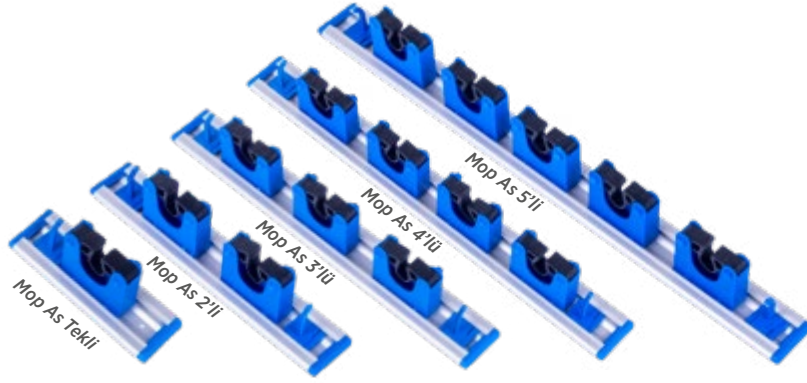

Code	AĞIRLIK (gr)
İKZ-K01	3600

CHAÎNE DE SIGNAL CONIQUE

Il est utilisé pour dessiner une zone en connectant les broches d'avertissement ensemble.

Code	UZUNLUK (m)
İKZ-Z	25

CINTRE PAR ERMOP

Utilisé pour l'entretien de la vadrouille en fin de journée. Les vadrouilles d'entretien terminées sont fixées au crochet et empêchent la croissance de bactéries et d'odeurs dans les vadrouilles, car elles coupent le contact avec le sol. Supprime la pollution de l'image. Il se monte facilement avec les vis et les chevilles incluses dans l'emballage.