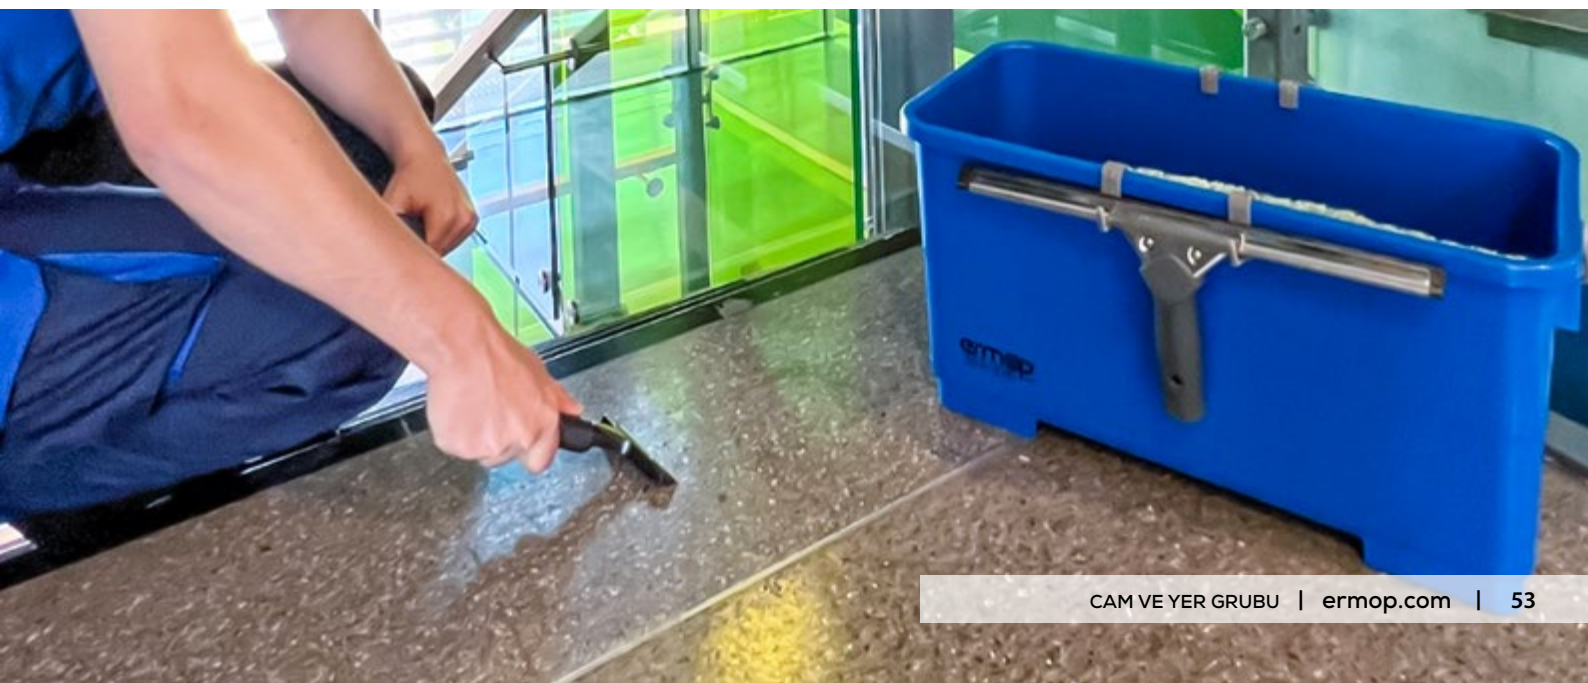

RACLETTE A PLANCHER PLASTIQUE

Produit en 3 longueurs différentes, il garantit une élimination efficace du liquide accumulé sur le sol, quelle que soit la taille de la surface à utiliser. Étant fait de double caoutchouc, il est facile d'obtenir des résultats efficaces en une seule fois.

Code	Intime (cm)	Taille int. (cm)	Lester (gr)	Pcs. en boîte
YCP 45	45	16	280	25
YCP 55	55	16	330	25
YCP 75	75	16	395	25

RASOIR DE RACLAGE DE SOL (10 pcs.)

Outils pratiques et durables utilisés pour gratter toutes sortes de matériaux tels que la peinture à l'huile, la chaux, le mastic, le ciment sans endommager les surfaces.

Code	Taille int. (cm)	Lester (gr)	Pcs. en boîte
YER KA 01	2	45	10

RASOIR À VERRE (10 pcs.)

Outils pratiques et durables utilisés pour gratter toutes sortes de matériaux tels que la peinture à l'huile, la chaux, le mastic, le ciment sans endommager les surfaces.

Code	Taille int. (cm)	Lester (gr)	Pcs. en boîte
CAM KT 01	3	30	10

OUTIL DE RACLAGE DE SOL

Outils pratiques et durables utilisés pour gratter toutes sortes de matériaux tels que la peinture à l'huile, la chaux, le mastic, le ciment sans endommager les surfaces.

Code	Intime (cm)	Taille int. (cm)	Lester (gr)
YER KAZ	10	22	130