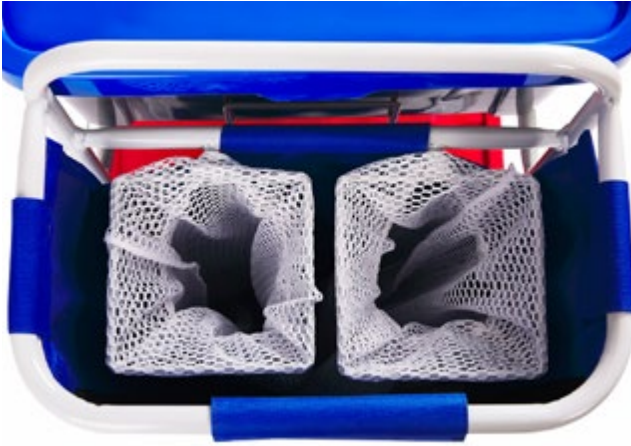

Code	Intime (cm)	Taille int. (cm)	YÜKSEKLİK	Lester (gr)
BRD	40	20	70	570